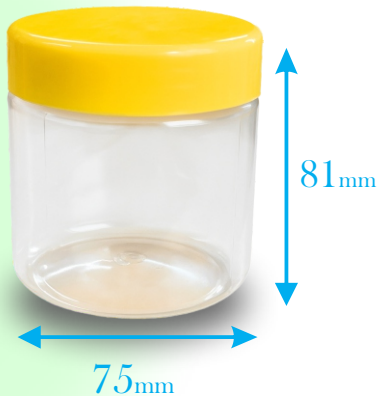

وزن

۱۳/۳ گرم

جار ۱۵۰ سی سی استوانه ای

دهانه

۷۰ میلیمتر

حجم

۱۵۰ سی سی

وزن

۲۵ گرم

55mm

75mm

جار ۲۵۰ سی سی استوانه ای

دهانه

۷۰ میلیمتر

حجم

۲۵۰ سی سی

وزن

۲۷ گرم

جار ۳۵۰ سی سی استوانه ای

دهانه

۷۰ میلیمتر

حجم

۳۵۰ سی سی

وزن

۲۵ گرم

جار ۵۰۰ سی سی استوانه ای

دهانه

۷۰ میلیمتر

حجم

۵۰۰ سی سی

وزن

۳۴ گرم