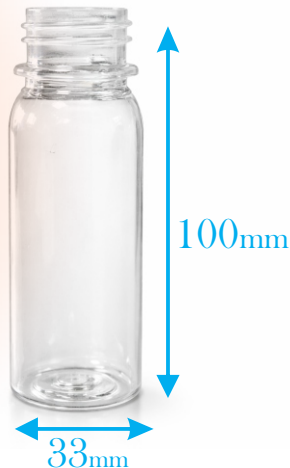

104mm

بطری طرح مثلثی

دهانه

۱۸ میلیمتر

حجم

۶۰ سی سی

وزن

۱۱ گرم

بطری استوانه دهانه ۲۵

دهانه

۲۵ میلیمتر

حجم

۶۰ سی سی

وزن

۷٫۵ گرم

بطری استوانه ۶۰ سی سی

دهانه

۲۸ میلیمتر

حجم

۶۰ سی سی

وزن

۱۴ گرم

بطری ۱۰۰ سی سی کتابی

دهانه

۱۸ میلیمتر

حجم

۱۰۰ سی سی

وزن

۱۰ گرم

بطری آبمیوه آریایی

دهانه

۳۸ میلیمتر