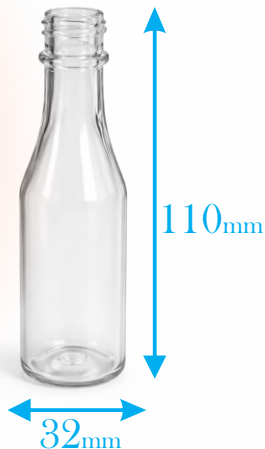

دهانه

۱۸ میلیمتر

حجم

۴۰ سی سی

وزن

۱۱ گرم

بطری استوانه

دهانه

۱۸ میلیمتر

حجم

۴۰ سی سی

وزن

۷ گرم

بطری شامپو هتلی

دهانه

۱۸ میلیمتر

حجم

۴۰ سی سی

وزن

۷ گرم

بطری طرح باکو

دهانه

۱۸ میلیمتر

حجم

۵۰ سی سی

وزن

۱۱ گرم

بطری طرح عطری

دهانه

۱۸ میلیمتر

حجم

۳۰ سی سی